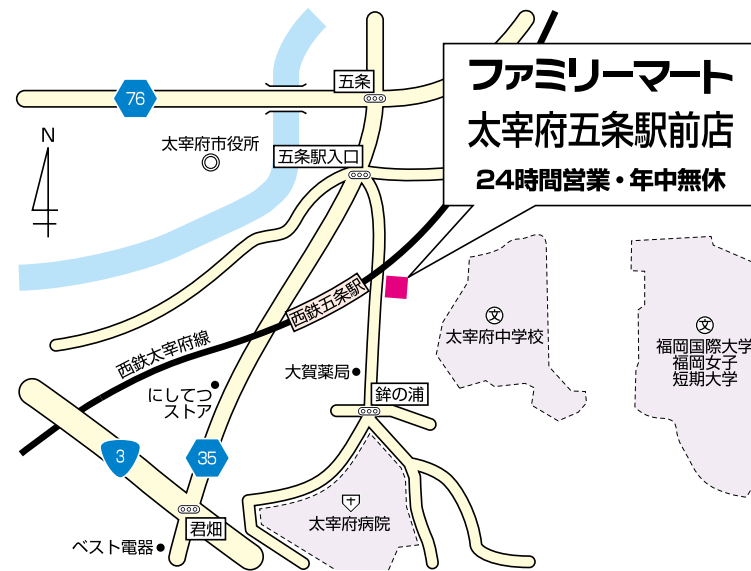

オープン

11/16 [木] 朝 07:00

皆様のお近くでファミリーマートをオープンさせていただくことになりました。明るく、元気で、笑顔のお店。必要なものが揃った便利なお店、いつも新しい発見があるお店、そう思っていたら、スタッフ一丸となって頑張ります。どうぞご愛顧くださいますようお願い申し上げます。

ファミリーマート 太宰府五条駅前店 店長

ファミリーマート 太宰府五条駅前店

太宰府市五条四丁目1番31号

24時間営業 年中無休 お酒/たばこ
ATM イートイン

ファミリーマート 太宰府五条駅前店 オープン記念
福袋 [1袋] 税込 **500円**
数量限定販売いたします。

オープンセール 3日間限定 11/16[木]→11/18[土]

※下記商品について、別途値引き等を実施中の場合、本セールの値引き額がさらに上乗せして値引きとなります。

<p>おむすび・お弁当各種 表示税込価格より 50円引き</p>	<p>パスタ・焼そばなど各種 表示税込価格より 50円引き</p>	<p>そば・うどんなど各種 表示税込価格より 50円引き</p>	<p>サンドイッチ各種 表示税込価格より 50円引き</p>
<p>おでん 全魚と熟成生地の本格肉まん 表示税込価格より 20円引き</p>	<p>ファミチキ 特別価格 税込 180円 → 税込 150円</p>	<p>濃厚カスタードシュー 特別価格 税込 110円 → 税込 88円</p>	